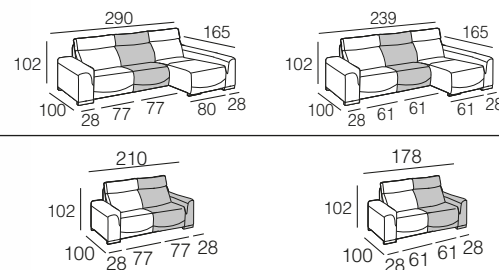

AVANCE 2018
MAYOR TAPIZADOS

Foto: Sofá con 2 relax motorizados de 77 + chaiselongue arcón (165 cms.) - Tela: Alabama C/3

MERCURY

DESCRIPCIÓN

SOFÁ CON 2 RELAX MOTORIZADOS 77 CMS. + CHAISERLONGUE
SOFÁ CON 2 RELAX MOTORIZADOS 61 CMS. + CHAISERLONGUE

SOFÁ CON 2 RELAX MOTORIZADOS 77 Ó 61 CMS.
SOFÁ CON 2 MÓDULOS FIJOS 77 CMS. (1 PIEZA).
SOFÁ CON 2 MÓDULOS FIJOS 61 CMS. (1 PIEZA).

ASIENTOS Y RESPALDOS DESENFUNDABLES

Foto: Sofá con 2 relax motorizados de 77 + chaiselongue arcón (165 cms.) - Tela: Balto Blanco - Cojines de adorno: Balto Gris