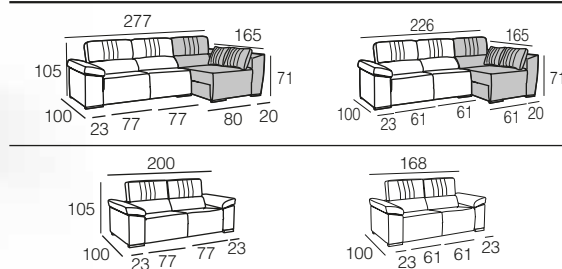

DESCRIPCIÓN

SOFÁ CON 2 RELAX MOTORIZADOS 77 CMS. + CHAISelongUE
SOFÁ CON 2 RELAX MOTORIZADOS 61 CMS. + CHAISelongUE

SOFÁ CON 2 RELAX MOTORIZADOS 77 Ó 61 CMS.
SOFÁ CON 2 MÓDULOS FIJOS 77 CMS. (1 PIEZA).
SOFÁ CON 2 MÓDULOS FIJOS 61 CMS. (1 PIEZA).

- **CABEZALES RECLINABLES VARIAS POSICIONES**
- **ASIENTOS, RESPALDOS Y SOBRESBRAZOS DESENFUNDABLES**